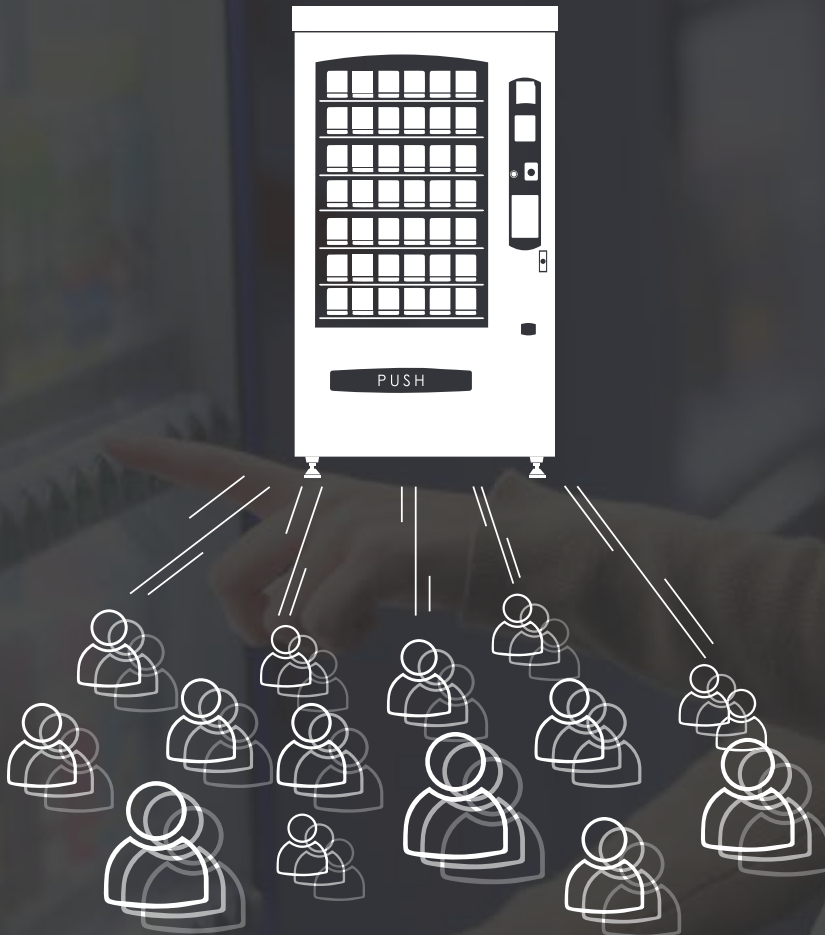

PERAKENDE AKILLI OTOMAT EKOSİSTEMİ

Değer zincirinde, perakende akıllı otomat ekosistemi platformu bütün otomatlarla bağlantı kurup göz ardı edilmiş perakende yönetim çevresinde bir ekosistem oluşturur. Aynı platformda birçok farklı ekosistem partnerini operasyonel olarak birbiriyle bağlantı kurmasını sağlar.

Perakende akıllı otomat ekosistem platformu var olan markette daha fazla tüketiciyle iletişim kurarak, operasyon sürecinin kolaylaştırılması, sınırsız ölçeklenebilirlik ve esneklik imkânlarıyla bütün gruplar için değer yaratır.

Ekosistem partnerleri çeşitli kanallar aracılığıyla; otomat üreticileri, otomat sahipleri, stok personelleri, servis ekibi, perakendeciler, reklamcılar ve tüketicilerin etkileşimlerinin operasyonunu gerçekleştirir.